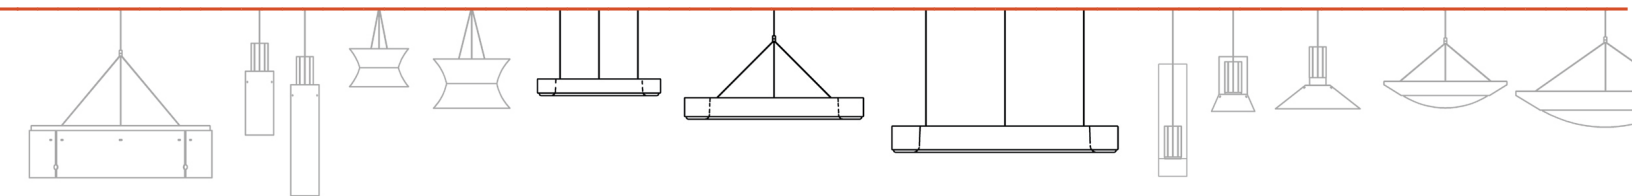

P6326 26"dia x 4"ht

P6338 38"dia x 5"ht

P6348 48"dia x 6"ht

wht.wal™

Powder Coat Paint Finishes

MW matte white

CP champagne

YO yellow 1018