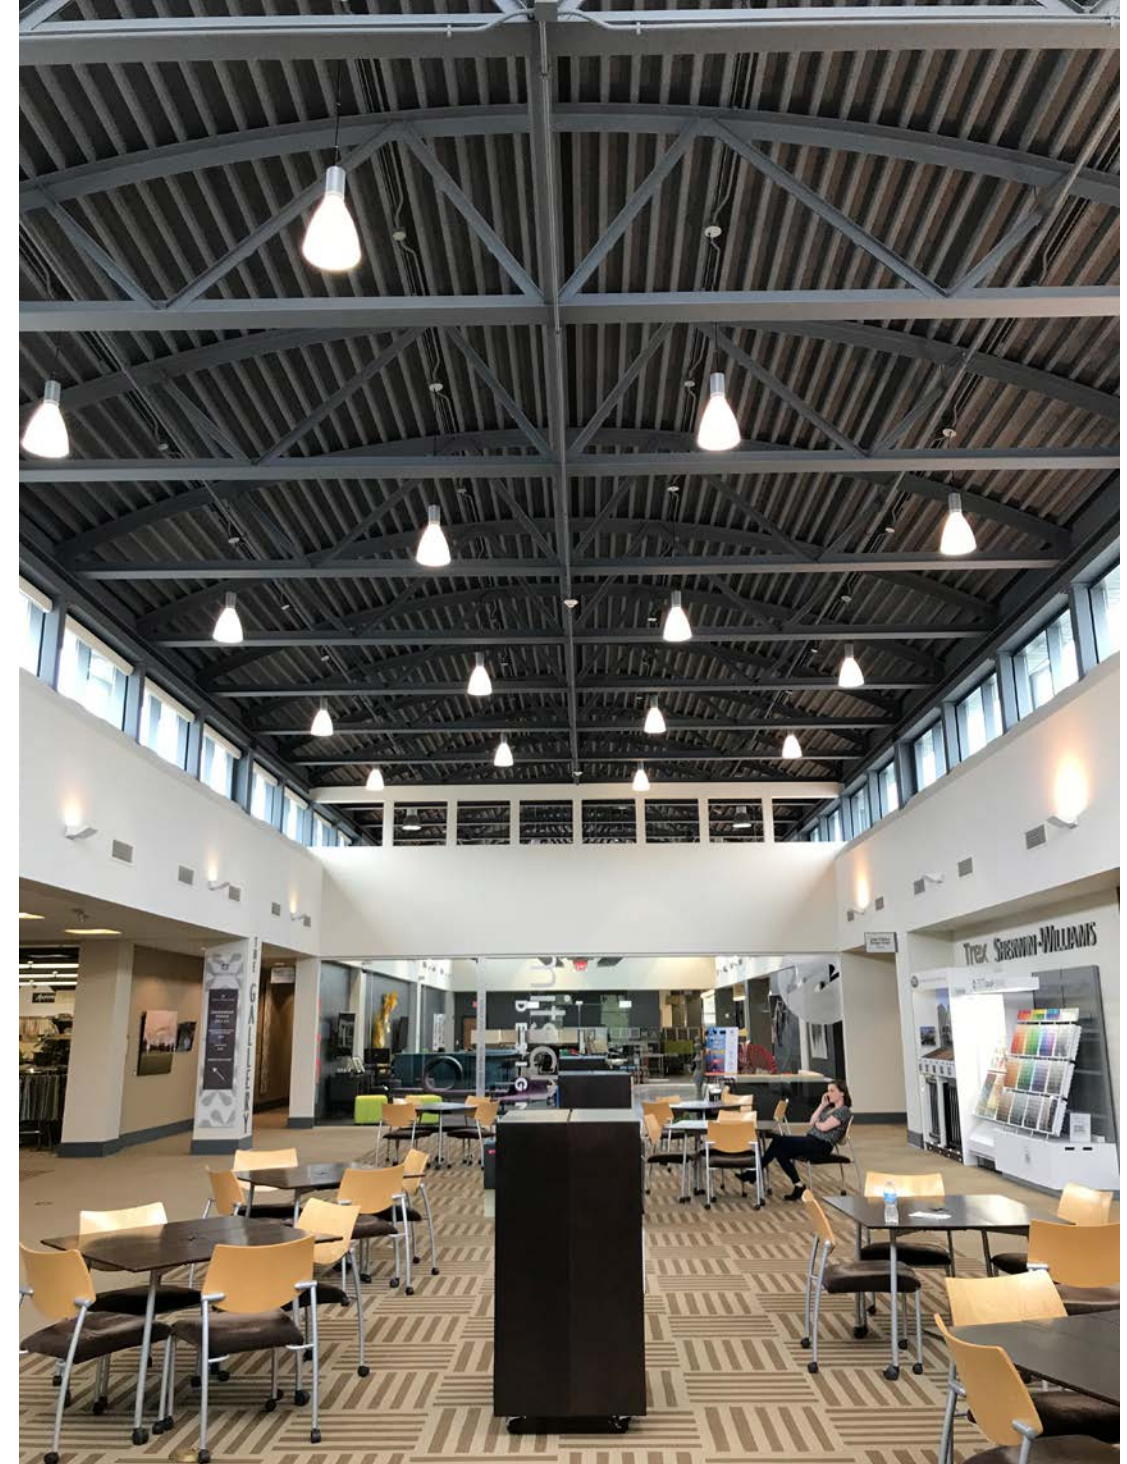

P3508 8"dia x 17.5"ht

P3512 12"dia x 21"ht

imago™